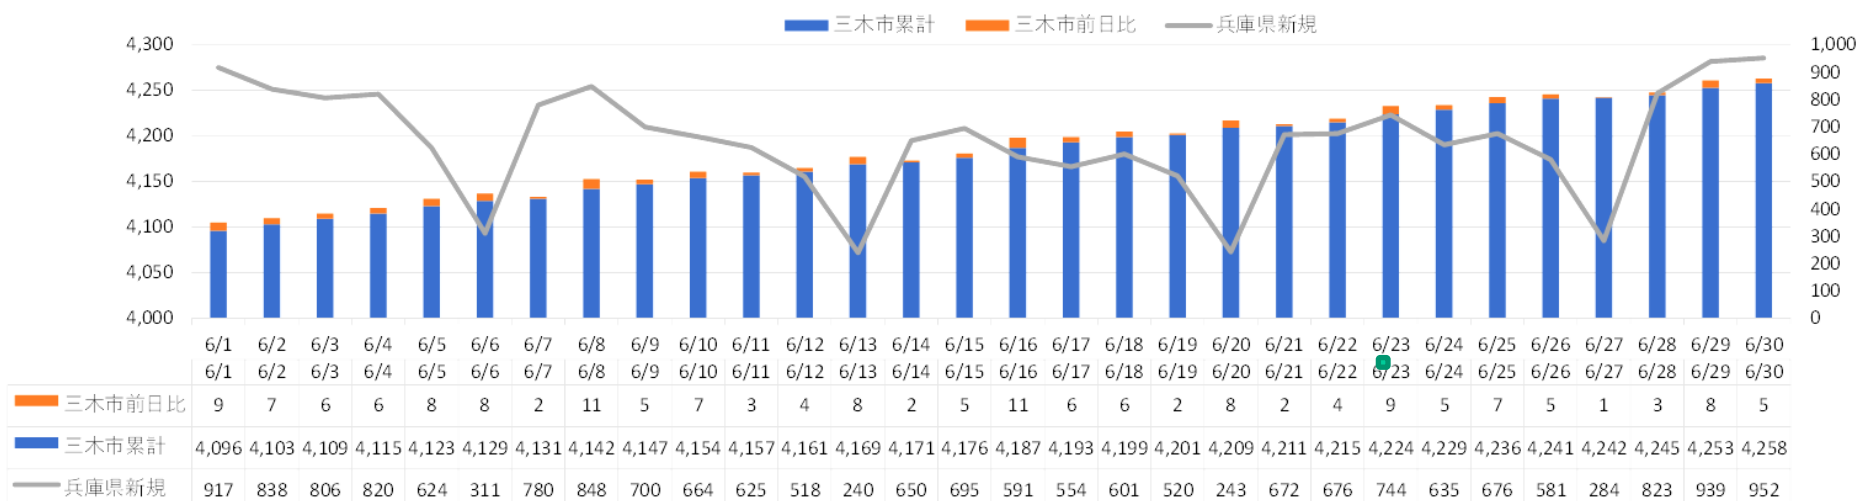

三木市(兵庫県) 新型コロナウイルス感染者数 (2022年6.1(水)~7.16(土))

三木市(兵庫県) 新型コロナウイルス感染者数 (2022年6/1(水)~6/30(木)) 単位：人