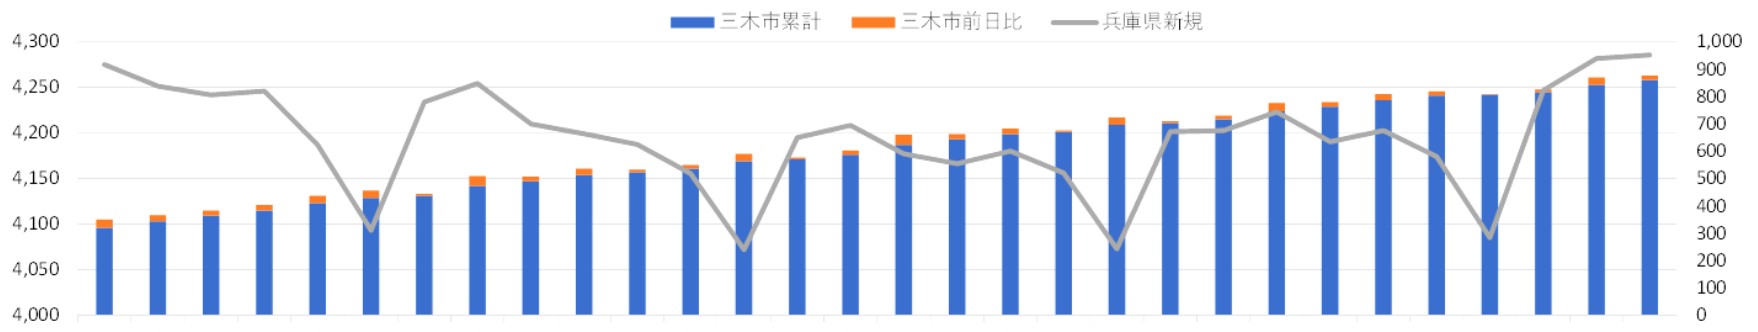

三木市(兵庫県) 新型コロナウイルス感染者数 (2022年6/1(水)～6/30(木)) 単位：人

	6/1	6/2	6/3	6/4	6/5	6/6	6/7	6/8	6/9	6/10	6/11	6/12	6/13	6/14	6/15	6/16	6/17	6/18	6/19	6/20	6/21	6/22	6/23	6/24	6/25	6/26	6/27	6/28	6/29	6/30
三木市前日比	9	7	6	6	8	8	2	11	5	7	3	4	8	2	5	11	6	6	2	8	2	4	9	5	7	5	1	3	8	5
三木市累計	4,096	4,103	4,109	4,115	4,123	4,129	4,131	4,142	4,147	4,154	4,157	4,161	4,169	4,171	4,176	4,187	4,193	4,199	4,201	4,209	4,211	4,215	4,224	4,229	4,236	4,241	4,242	4,245	4,253	4,258
兵庫県新規	917	838	806	820	624	311	780	848	700	664	625	518	240	650	695	591	554	601	520	243	672	676	744	635	676	581	284	823	939	952