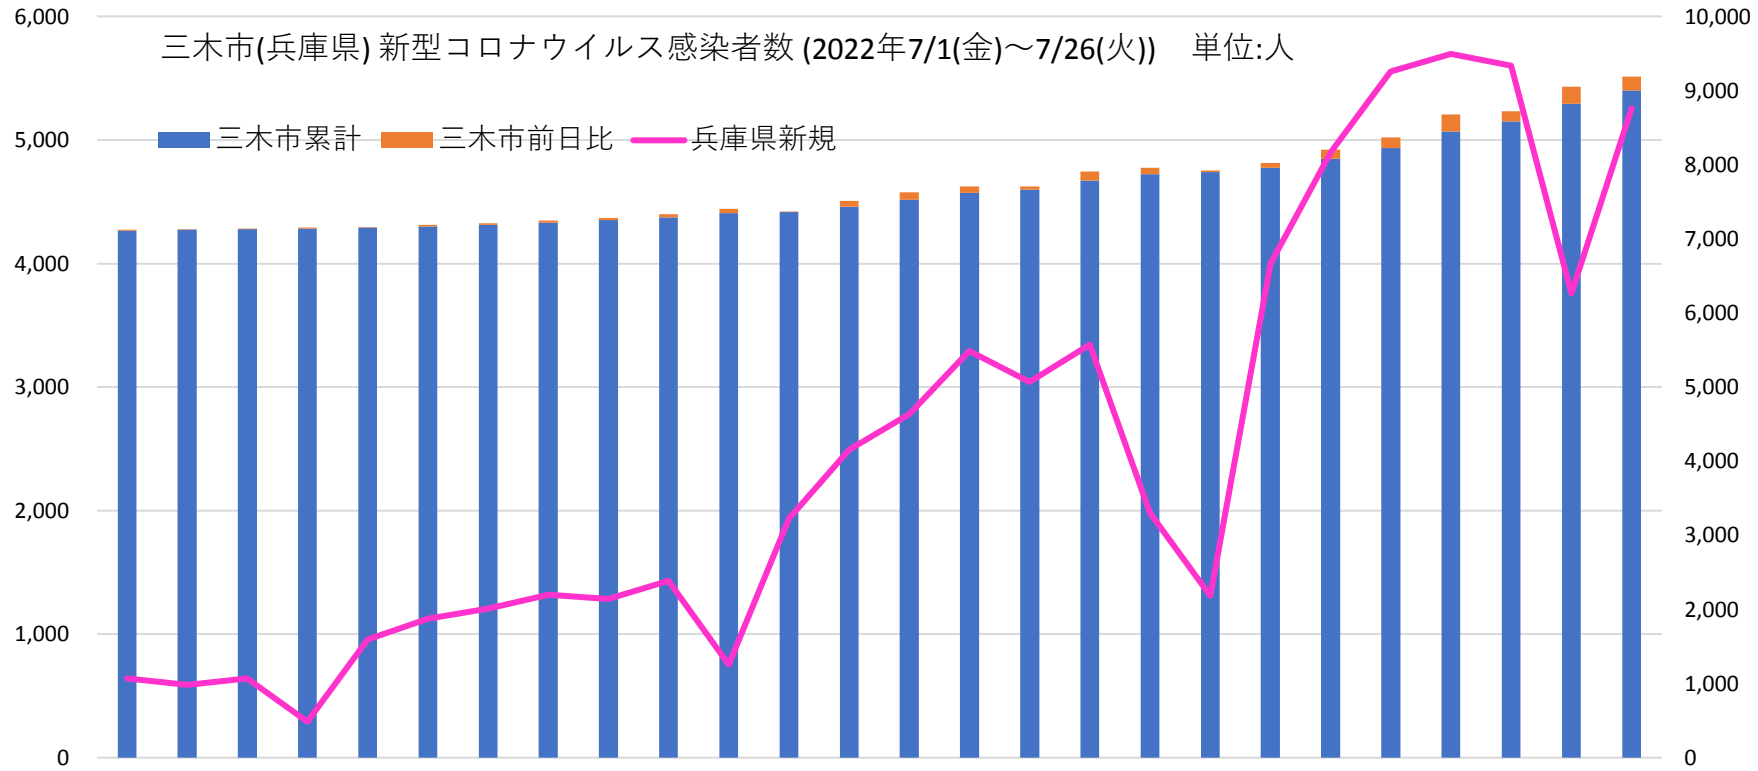

三木市卓球協会からのお知らせ【20】

みっきいリーグ中止のお願い

8月20日予定のみっきいリーグは中止します。

理由はコロナ第7波の影響です。

9月以降も状況を見ての開催の判断をさせていただきます。

何卒ご理解賜りますようお願い申し上げます。

感染状況は2ページ以降のデータを参照頂きますようお願いいたします。マスコミ報道数値を当協会で集計グラフ化しております、目安としての資料です。

三木市(兵庫県) 新型コロナウイルス感染者数 【2022年7.1(金)～8.6(土)】

8/6(土)兵庫県は6日、県内で新たに1万1625人が新型コロナウイルスに感染したと発表した。
1日の新規感染者数としては今月3日の1万1198人を上回り、過去最多を更新した

7/23から三木市の1日新規感染者数も100人台を継続している
8/4は191人と過去最高を更新 増加傾向が治まらない状況

三木市(兵庫県) 新型コロナウイルス感染者数 【2022年7.1(金) ~7.26(火)】

7/26 県累計感染者数55万2765人