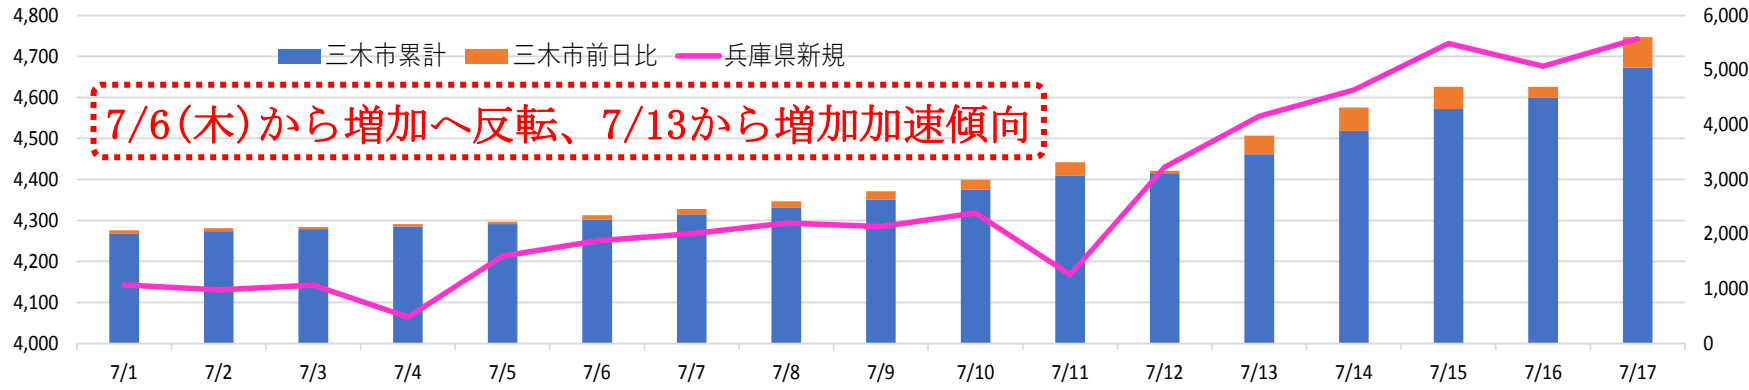

7/20から増加、再加速？

7/23(土) 兵庫県は4日連続で最多を更新し、前週土曜(16日)の約1.9倍となった。また、県内で5人の死亡も確認された。

三木市(兵庫県) 新型コロナウイルス感染者数 【2022年6.1(水)～7.17(日)】

三木市(兵庫県) 新型コロナウイルス感染者数 (2022年7/1(金)～7/17(日))

7/17 県累計感染者数48万9380人

7/6(木)から増加へ反転、7/13から増加加速傾向