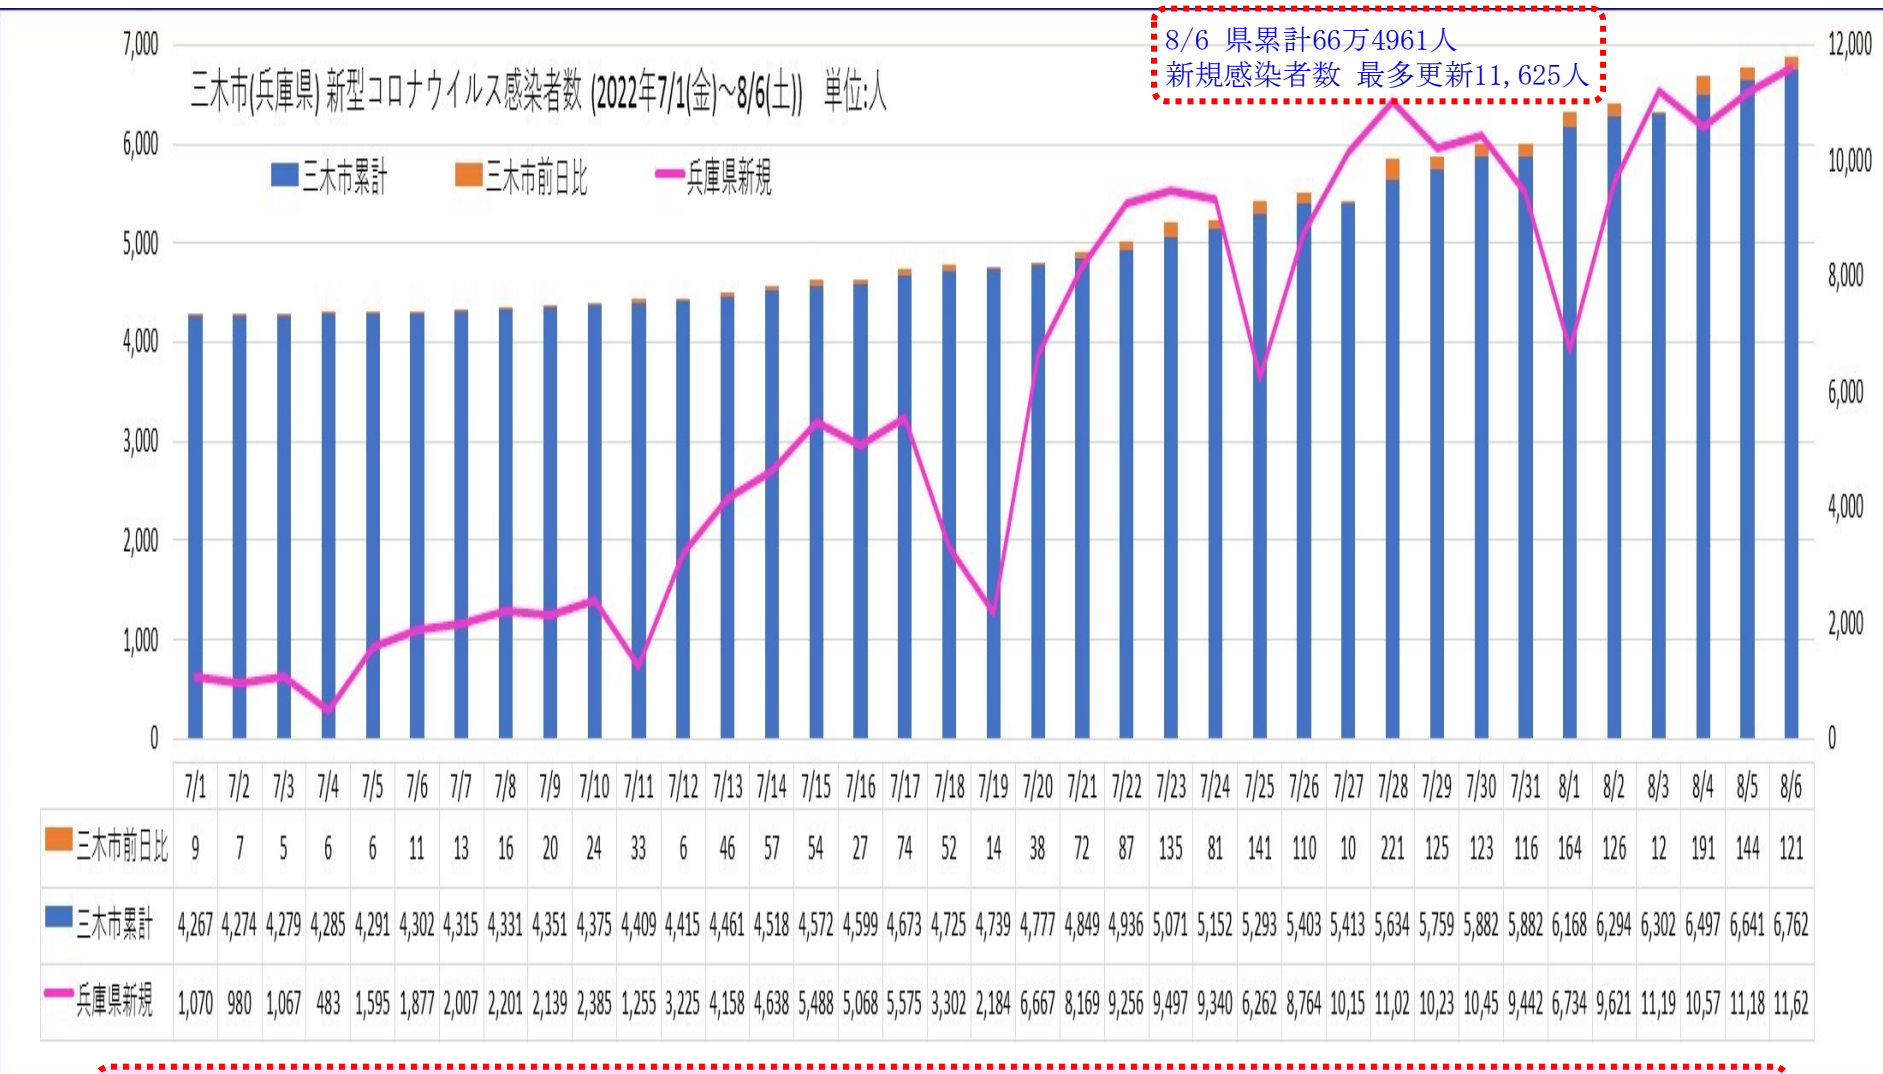

三木市卓球協会からのお知らせ【20】

みっきいリーグ中止のお願い

8月20日予定のみっきいリーグは中止します。

理由はコロナ第7波の影響です。

9月以降も状況を見ての開催の判断をさせていただきます。

何卒ご理解賜りますようお願い申し上げます。

感染状況は2ページ以降のデータを参照頂きますようお願いいたします。マスコミ報道数値を当協会で集計グラフ化しております、目安としての資料です。

三木市(兵庫県) 新型コロナウイルス感染者数 【2022年7.1(金)～8.6(土)】

8/6(土)兵庫県は6日、県内で新たに1万1625人が新型コロナウイルスに感染したと発表した。
1日の新規感染者数としては今月3日の1万1198人を上回り、過去最多を更新した

7/23から三木市の1日新規感染者数も100人台を継続している
8/4は191人と過去最高を更新 増加傾向が治まらない状況

三木市(兵庫県) 新型コロナウイルス感染者数 【2022年7.1(金) ~7.26(火)】

7/26 県累計感染者数55万2765人

7/20から増加、再加速？

7/23(土) 兵庫県は4日連続で最多を更新し、前週土曜(16日)の約1.9倍となった。また、県内で5人の死亡も確認された。

三木市(兵庫県) 新型コロナウイルス感染者数 【2022年6.1(水)～7.17(日)】

三木市(兵庫県) 新型コロナウイルス感染者数 (2022年7/1(金)～7/17(日))

7/17 県累計感染者数48万9380人

7/6(木)から増加へ反転、7/13から増加加速傾向